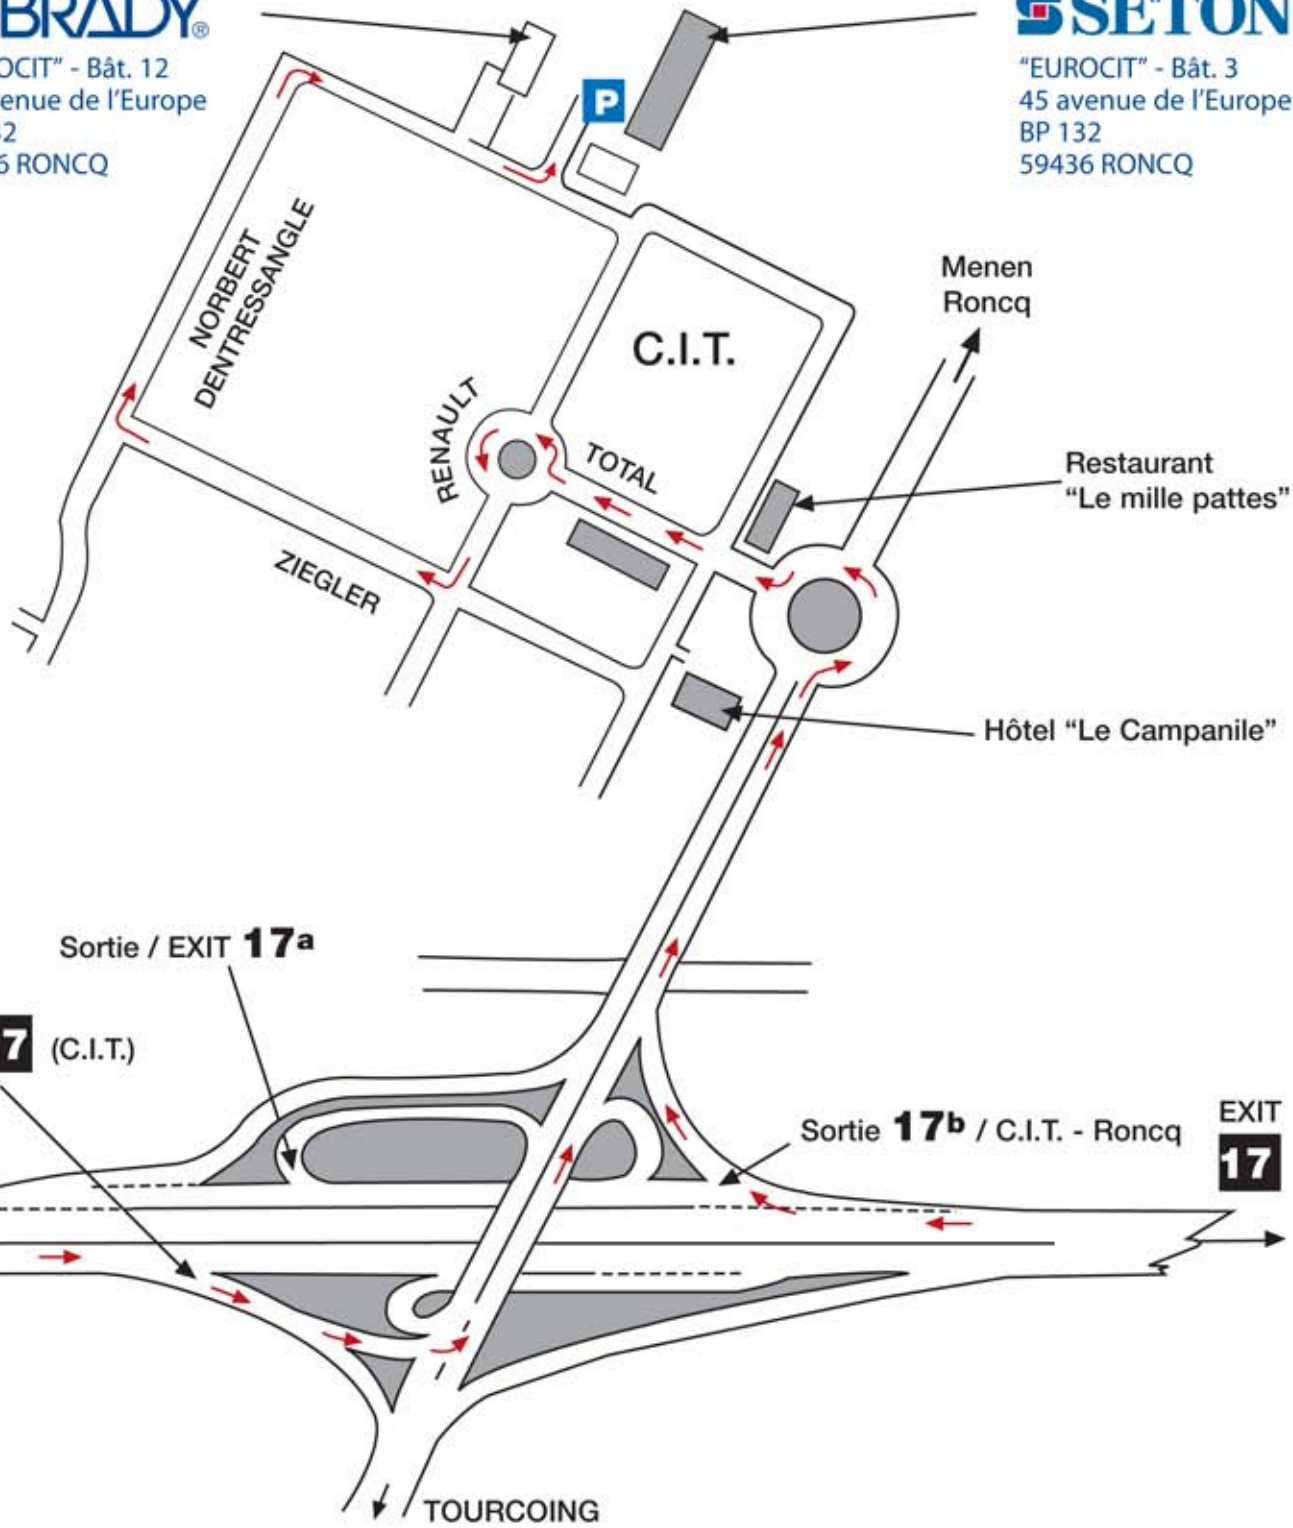

"EUROCIT" - Bât. 12  
 45 avenue de l'Europe  
 BP 132  
 59436 RONCQ

"EUROCIT" - Bât. 3  
 45 avenue de l'Europe  
 BP 132  
 59436 RONCQ

Lille  
 PARIS  
 (A 22)

FRONTIERE  
 BELGE  
 Kortrijk  
 Gent / Gand  
 (A 22)