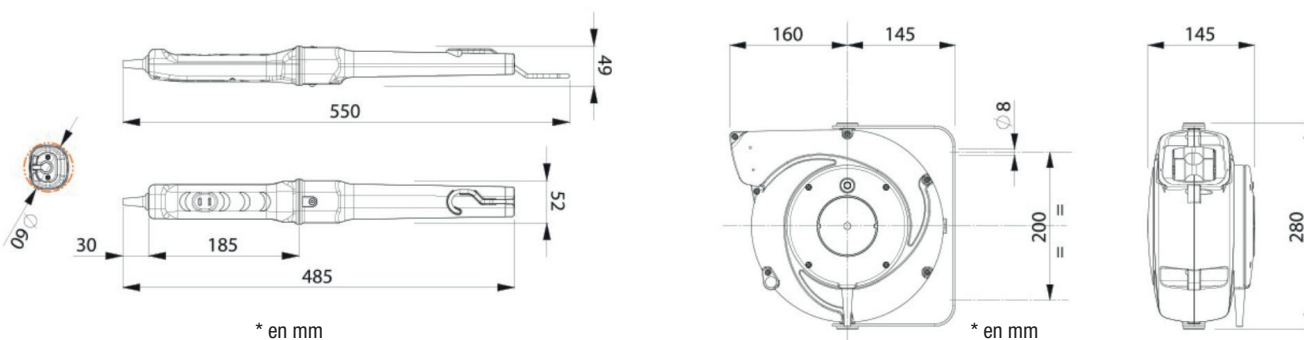

BALADEUSE SUR ENROULEUR

réf. 306EXA100 (230V -14m) et 306EXB100 (24V -14m)

► Description

- Ce document décrit les enrouleurs + baladeuses, ayant pour références : 3306EXA100 (230V -14m) et 306EXB100 (24Vcc -14m).

► Caractéristiques techniques

- Baladeuse 30 LED en 24V
- Enrouleur 14 + 1,5m
- Voltage entrée 12Vcc/ca-24Vcc/ca
- Enrouleur IP42 et lampe en IP55
- Course horizontale et verticale
- Cliquet d'arrêt supprimable
- Fixation par bride murale pivotante
- Circuit électrique d'alimentation dans la poignée
- Interrupteur
- Crochet pivotant
- Dimensions :
- Ø 200mm hors tout
- profondeur 205 mm
- largeur 145 mm
- poids 3,5kg.