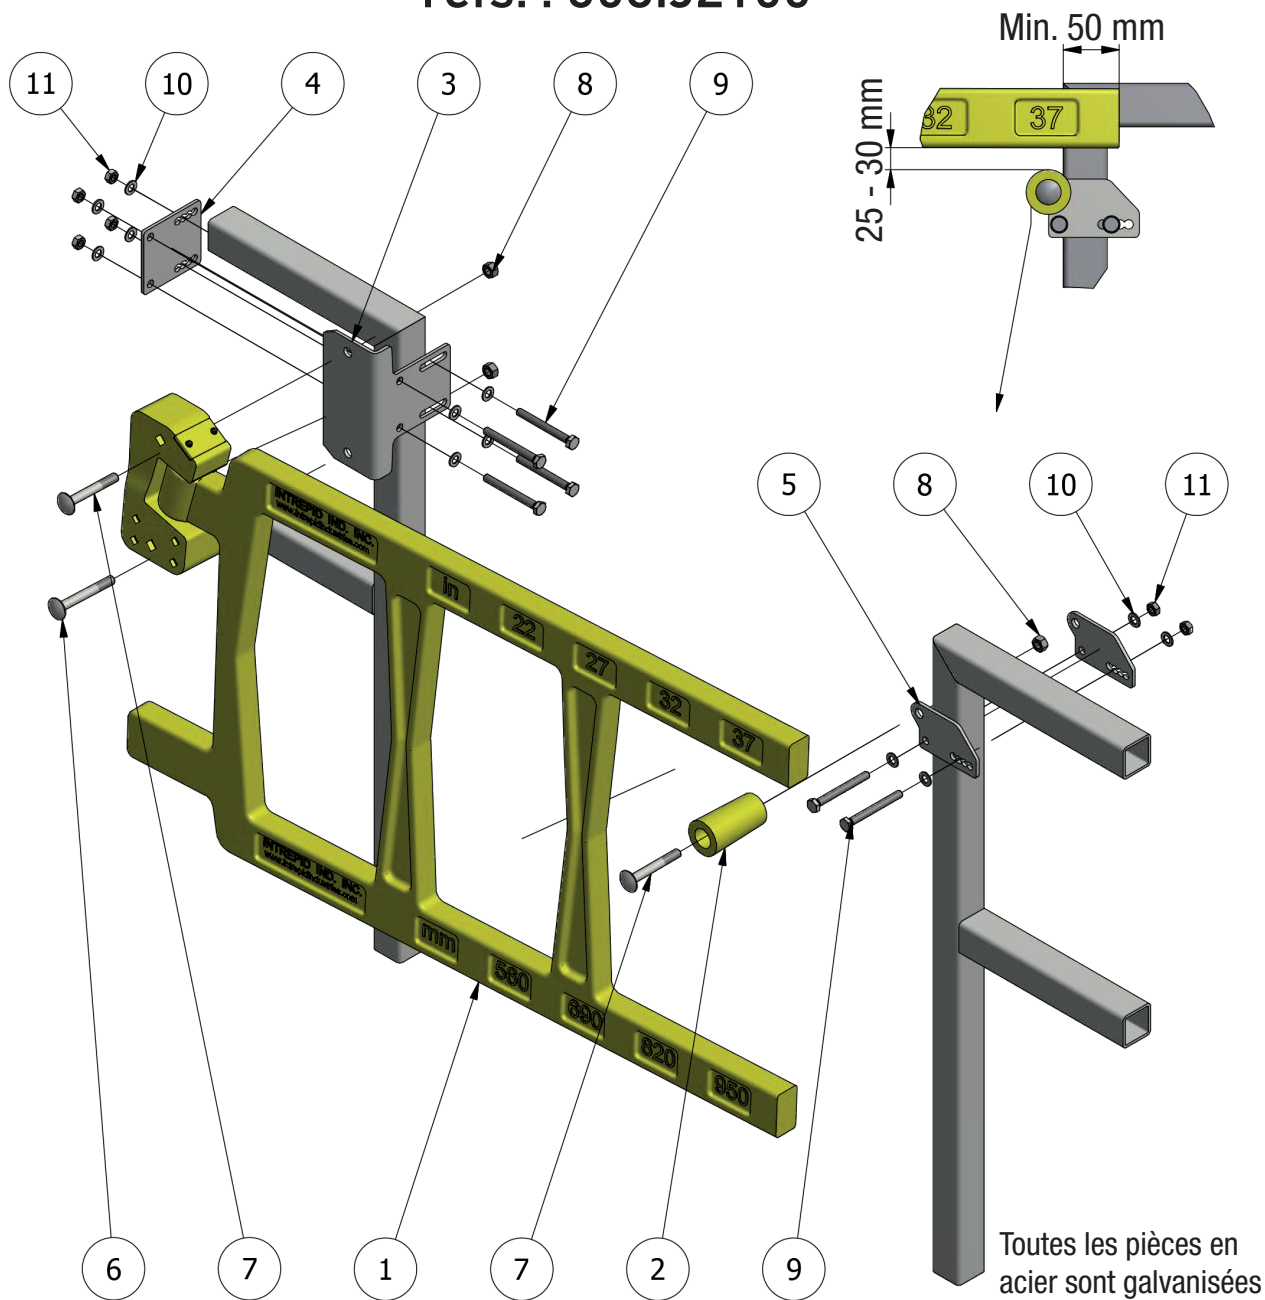

KIT POUR TUBES CARRES

réfs. : 308IJZ100

Toutes les pièces en acier sont galvanisées

PIECE	QUANTITE	DESCRIPTION	PIECE	QUANTITE	DESCRIPTION
1	1	Portillon de sécurité	7	2	Boulons à tête ronde 1/2" x 5" (125 mm)
2	1	Bloc support	8	3	Ecrou hexagonal 1/2"
3	1	Support de montage pour charnière	9	6	Boulons à tête hexagonale M10 x 95
4	1	Plaque articulée pour charnière	10	12	Joint M10
5	2	Plaque articulée pour bloc support	11	6	Ecrou hexagonal M10
6	1	Boulons à tête ronde 1/2" x 4" (105 mm)			